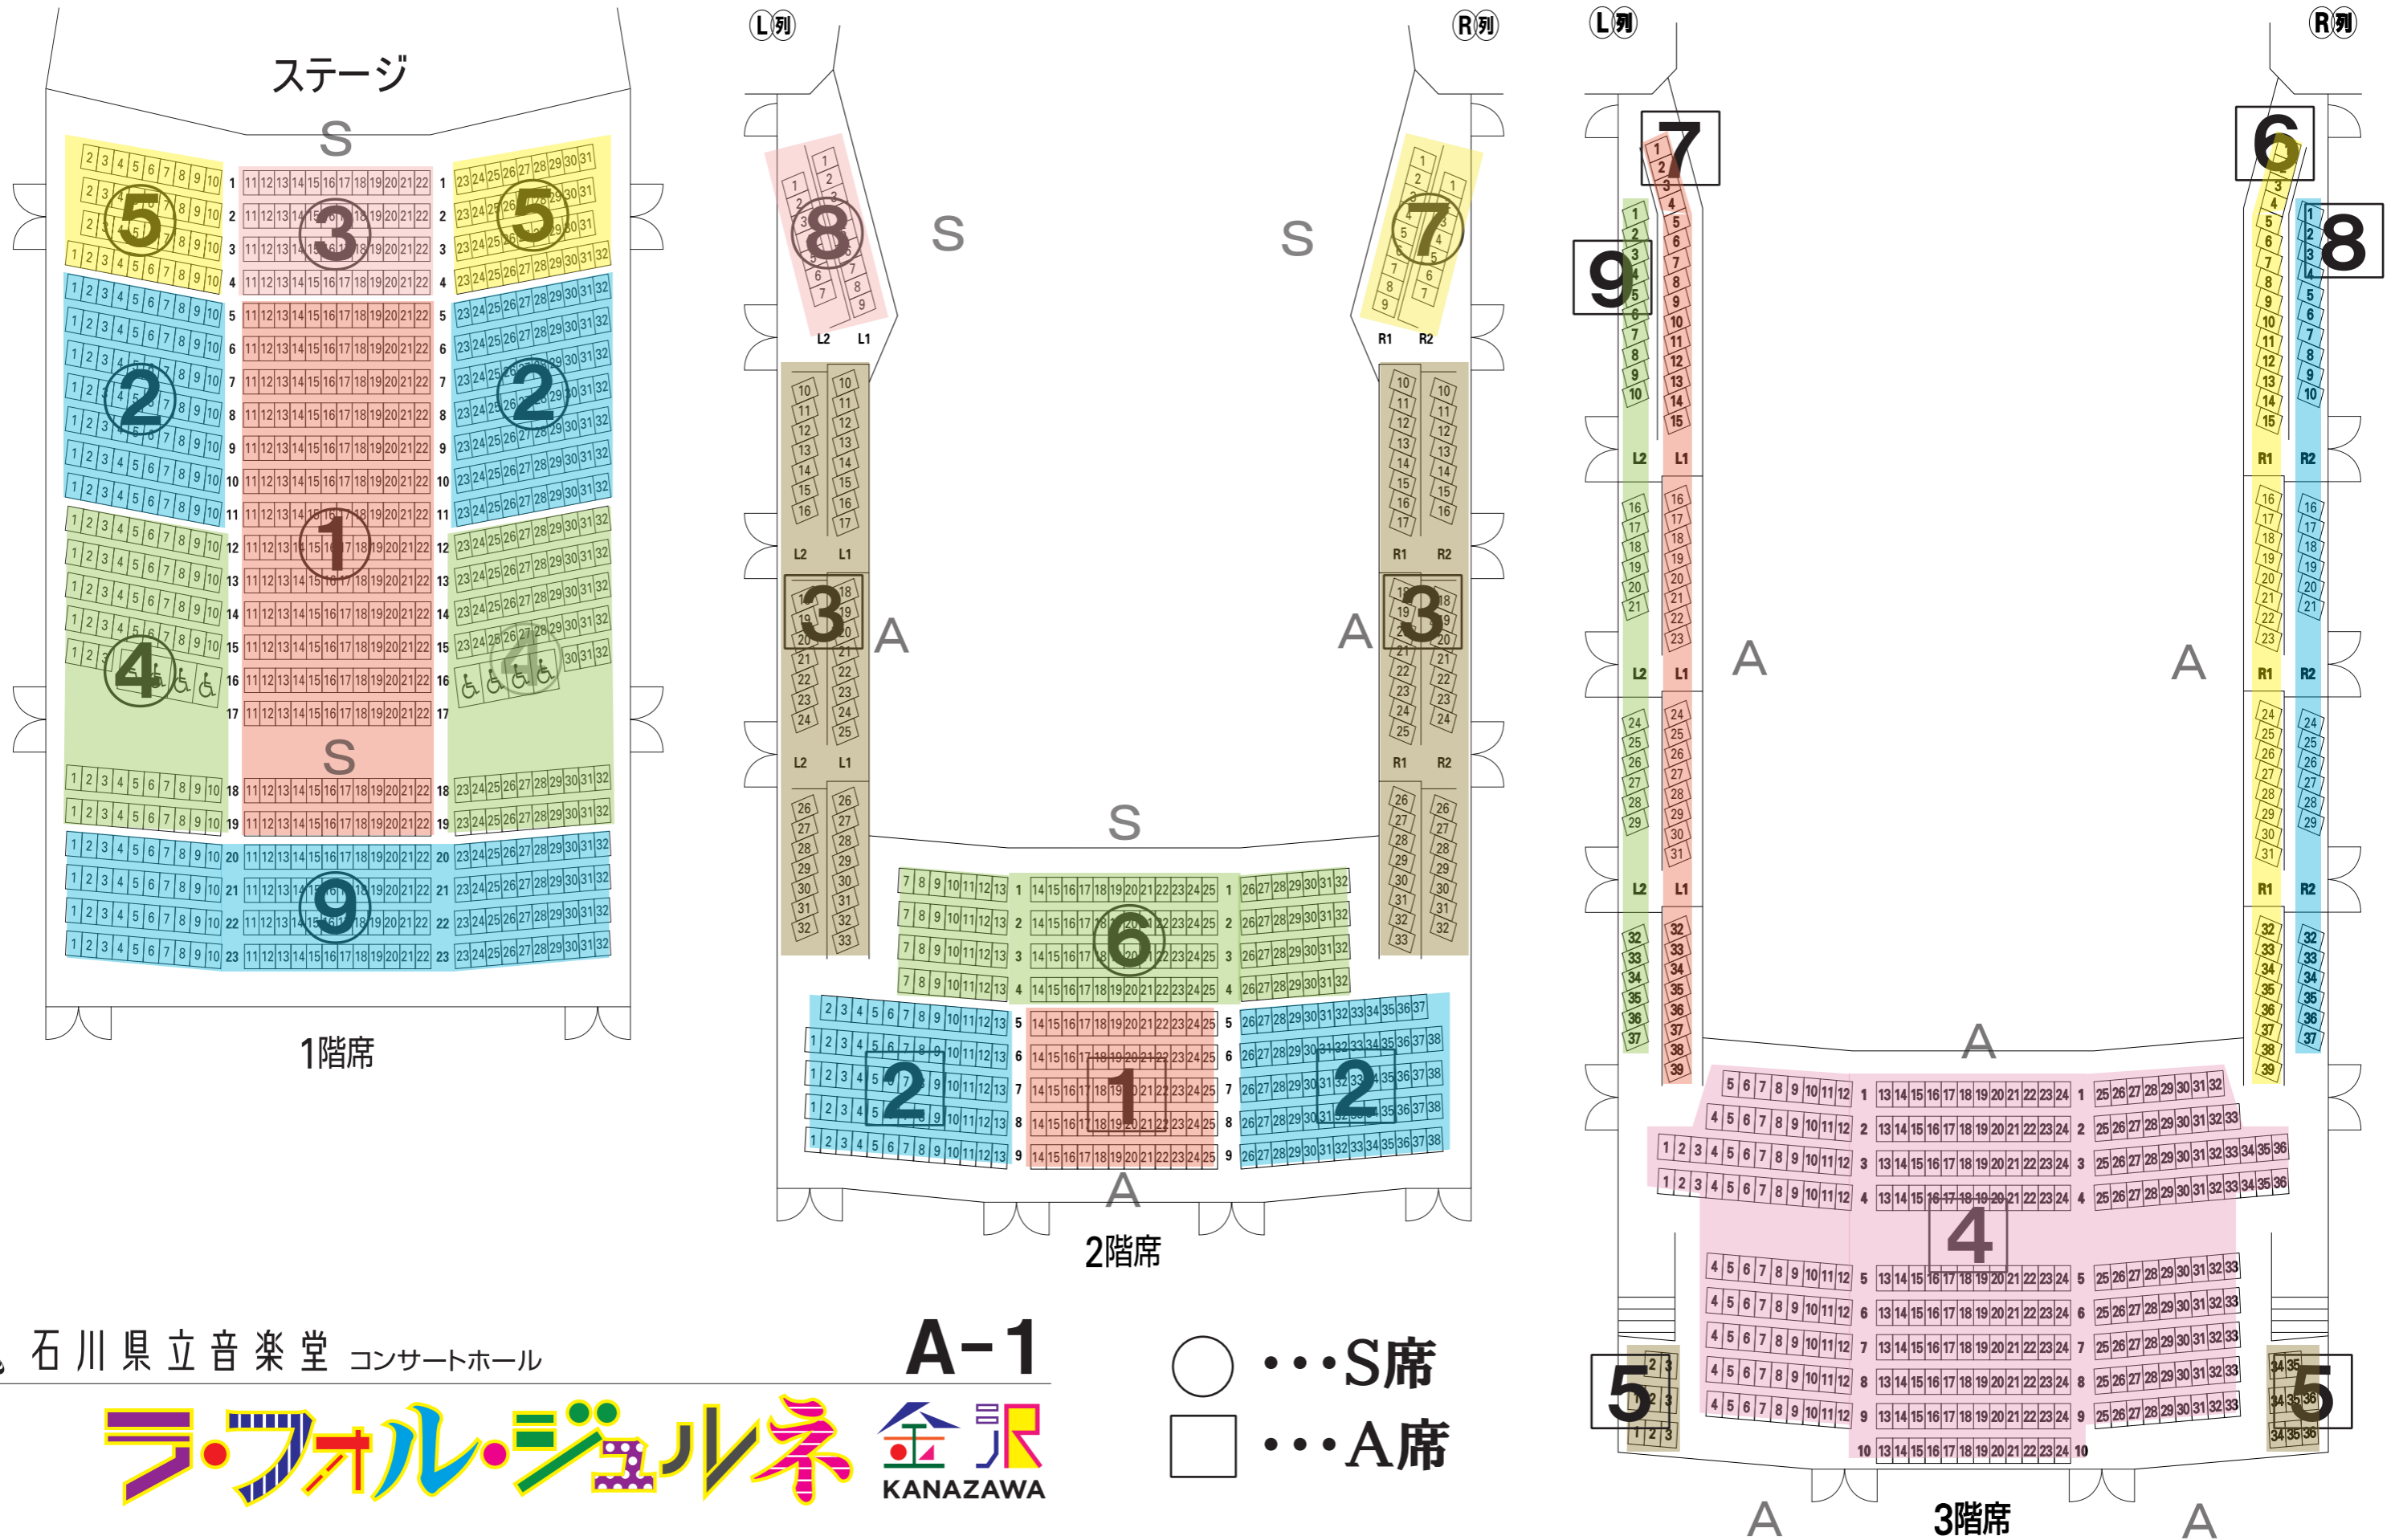

※この座席表は実際より縦に長く印刷されています。

石川県立音楽堂 コンサートホール

ラ・フォル・ジュレネ KANAZAWA

A-1